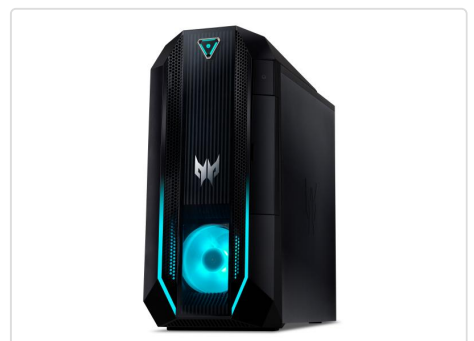

GeForce RTX 2060 Super

Die Super-Modelle der GeForce RTX Familie bieten mehr Videospeicher und einer erhöhten Anzahl Shader-Kerne als ihre Standard-RTX-Vorgängermodelle. Mit dem Produkte-Refresh kommt Nvidia ganz den Bedürfnissen von anspruchsvollen Games mit Raytracing-Effekten entgegen. Nvidia positioniert dabei die GeForce RTX 2060 Super ein bisschen unterhalb einer regulären GeForce RTX 2070. Sie verwendet den aus der RTX 2070 bekannten TU106-Chip, mit 2176 aktivierten Shader-Prozessoren und 14-Gbps-GDDR6 Speicher. Eine GeForce RTX 2060 Super ist schnell genug für Raytracing in 1080p oder 1440p.

SSD und HDD: der perfekte Speichermix

Mit den zwei separaten Speichermedien profitieren Sie von den Vorteilen beider Technologien: So steht Ihnen auf der Festplatte (HDD) reichlich Speicherplatz für Filme, Musik, Bilder und andere, platzintensive Dateitypen zur Verfügung, bei denen hohe Lese- und Schreibgeschwindigkeiten nicht von zentraler Bedeutung sind. Gleichzeitig verfügen Sie mit dem Solid-State-Drive (SSD) über ein extrem schnelles Speichermedium, mit dem Sie in den Genuss markant beschleunigter System- und Programmstarts kommen.